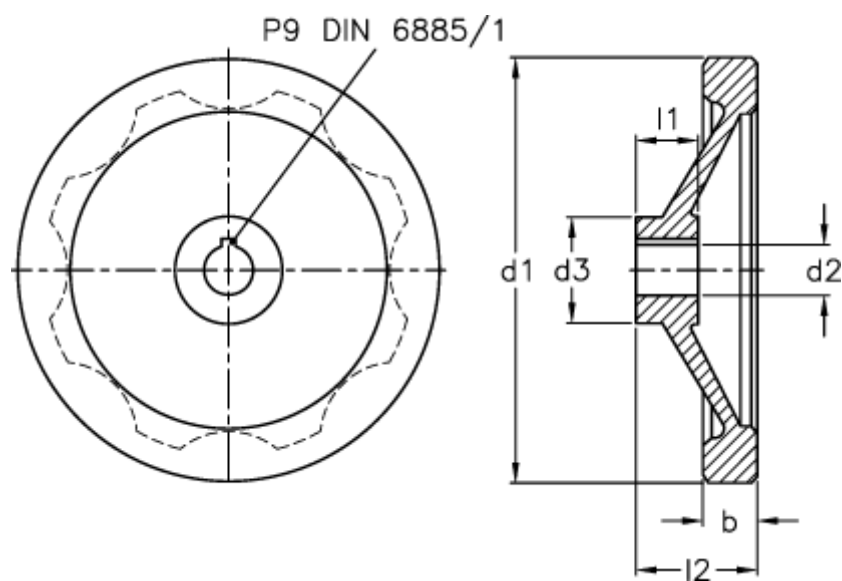

Varenummer: 20339307
Beskrivelse: E+G Håndhjul
GN321-140-K16-A

Mål

b	= 16.5
d1	= 140
d2 H7	= 16
d3	= 36
l1	= 19
l2 ca.	= 36